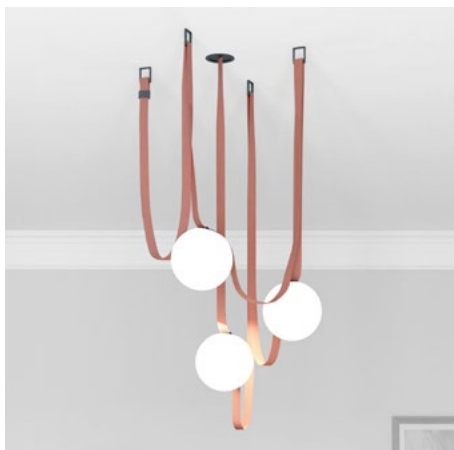

ГОТОВЫЕ НАБОРЫ ЛЮСТРЫ

Главное назначение данного вида наборов — основное освещение помещения. Но также представлены наборы, предназначенные для акцентной подсветки. Идеальны для расположения над обеденной зоной, кухонным островом, в зоне гостиной. За счет легкой замены светильников можно без труда обновить дизайн интерьера. Ниже представлены несколько вариантов для примера.

DK55SET12-01-BR