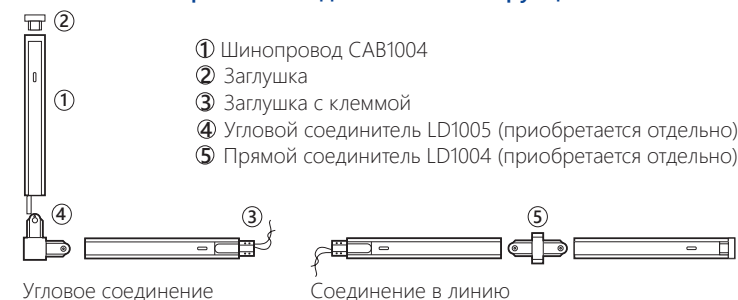

СAB1004 LD1004 LD1005

ВСТРАИВАЕМАЯ ТРЕКОВАЯ СИСТЕМА, КОННЕКТОРЫ

Feron

CAB1004 Арт. 10351

Однофазный встраиваемый шинопровод CAB1004 ТМ Feron предназначен для использования с трековыми светильниками.

Шинопровод встраивается в нишу стены или потолка из нормально воспламеняемого материала. Также, в случае большого запотолочного пространства, шинопровод подходит для монтажа на подвес CAB1002. Может быть соединен в различные варианты конструкций (линия, угол) посредством соединителей LD1004, LD1005.

Шинопровод соответствует требованиям ГОСТ IEC 60570-2012 и требованиям безопасности ГОСТ Р МЭК 60598-1-2011. Предназначен для использования в сетях с номинальным током не более 16А.

Возможные варианты соединения в конструкцию

Модель	Артикул	Длина	Цвет корпуса
CAB1004	10351	1м	белый
	10352		черный
	10353	2м	белый
	10354		черный
	10355	3м	белый
	10356		черный

Модель	Артикул	Тип коннектора	Цвет корпуса
LD1004	10357	прямой	белый
	10358		черный
LD1005	10359	угловой	белый
	10360		черный