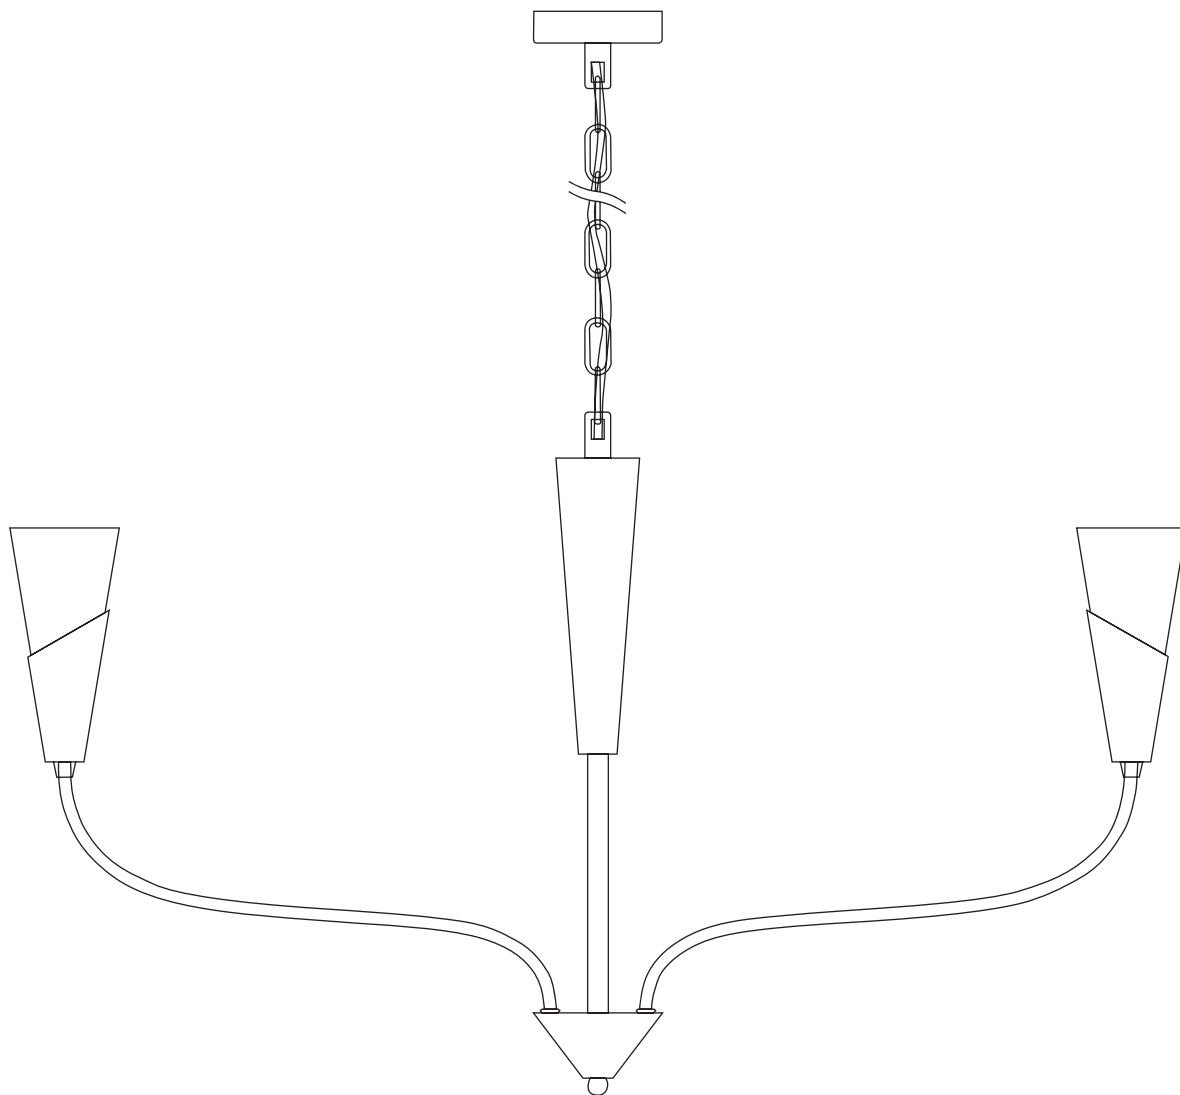

# Модель 60167/6

СВЕТИЛЬНИК ОБЩЕГО НАЗНАЧЕНИЯ  
ПОДВЕСНОЙ СВЕТИЛЬНИК

EUROSVET®

## ИНСТРУКЦИЯ ПО СБОРКЕ

Комплекующая часть	Кол-во, шт.
Крепежная планка	1
Потолочная чаша	1
Нижняя чаша	1
Плафон	6
Центральная часть	2
Цепь	1
Декоративная гайка	1
Рожок	6
Гайки патрона	6
Инструмент для гайки патрона *	1